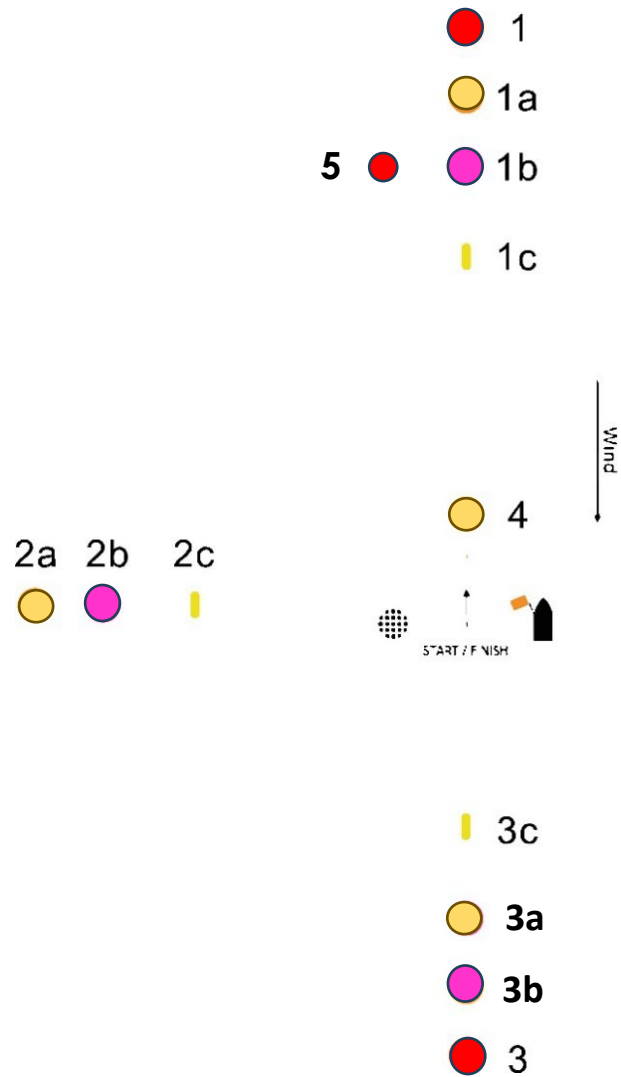

SoPYC OFF THE BEACH - ALPHA COURSES - 2023/24

*Updated 13/10/23

Windward / Leeward / Triangular Courses

NOT TO SCALE

All Marks rounded to port unless otherwise specified.

Class	Signal	Course
Pelican	1 	Start - 1c - 2c - 3c - Finish
Pelican	2 	Start - 1c - 4 - 1c - 2c - 3c - Finish
125	1 	Start - 1b - 5 - 2b - 3b - 1b - 5 - 3b - Finish
125	2 	Start - 1b - 5 - 2b - 3b - 1b - 5 - 4 - 1b - 5 - 3b - Finish
Flying15	1 	Start - 1b - 5 - 2b - 3b - 1b - 5 - 3b - 1b - 5 - 3b - Finish
Flying15	2 	Start - 1b - 5 - 2b - 3b - 1b - 5 - 3b - 1b - 5 - 3b - 1b - 5 - 3b - Finish
Flying15 / 125	3 	Start - 1b - 5 - 3b - 1b - 5 - 3b - Finish
Viper640 / 29er	1 	Start - 1 - 3 - 1 - 3 - Finish
Viper640 / 29er	2 	Start - 1 - 3 - 1 - 3 - 1 - 3 - Finish
Optimist & O'penSkiff	1 	Start - 1c - 4 - 1c - 3c - Finish
Optimist & O'penSkiff	2 	Start - 1c - 4 - 1c - 4 - 1c - 3c - Finish
ILCA 4 / 6 / 7	1 	Start - 1a - 4 - 1a - 3a - Finish
ILCA 4 / 6 / 7	2 	Start - 1a - 4 - 1a - 4 - 1a - 3a - Finish
Windsurfer LT	1 	Start - 1a - 2a - 3a - Finish
Windsurfer LT	2 	Start - 1a - 2a - 3a - 1a - 3a - Finish